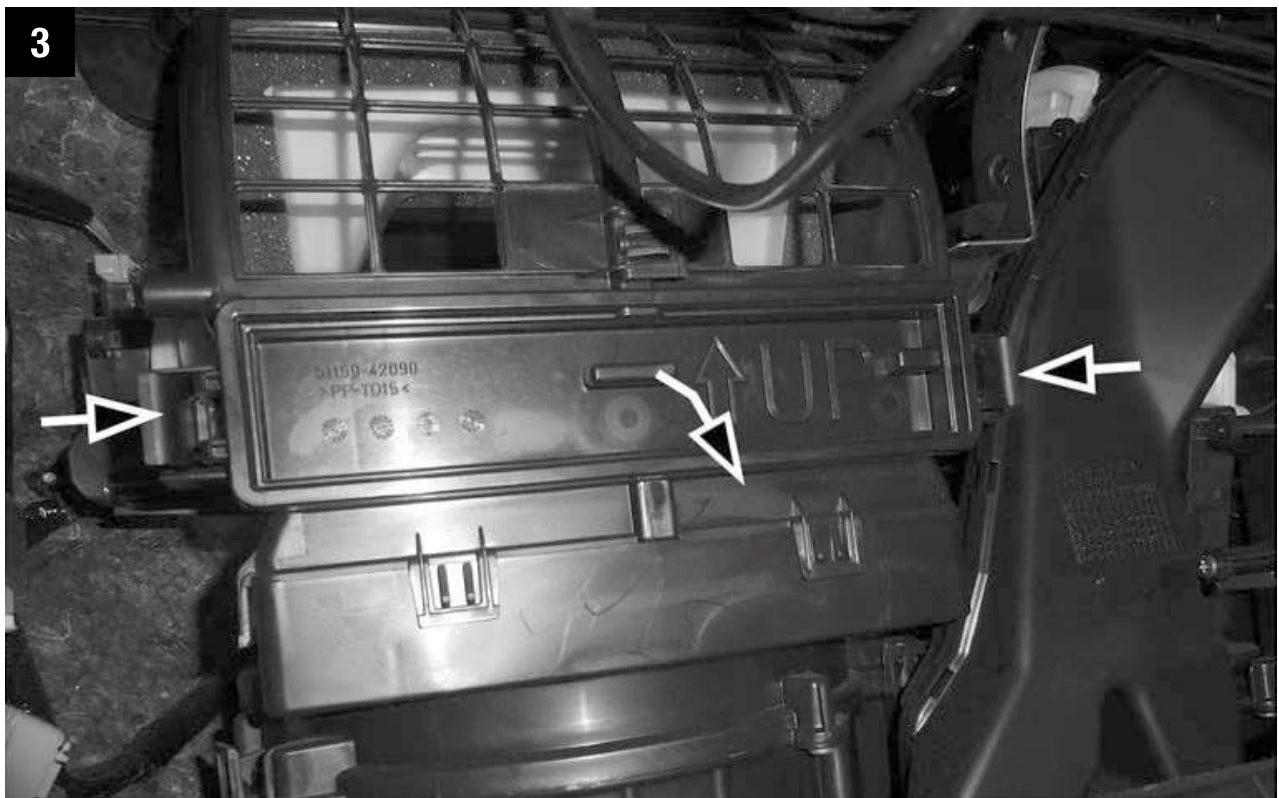

MANNN FILTER

12 min.

Suzuki
Mitsubishi

FP 2040

FP 2040

**MANN
FILTER**

FP 2040

**MANN
FILTER**