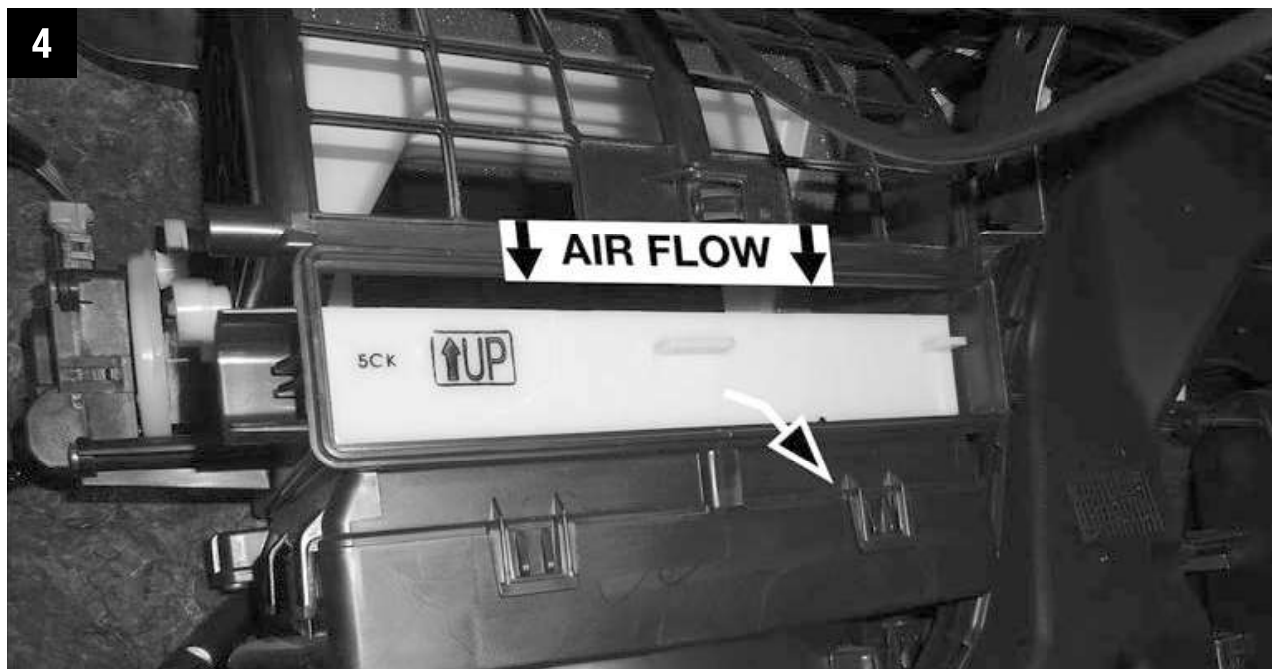

MANNN FILTER

12 min.

Suzuki
Mitsubishi

FP 2040

FP 2040

**MANN
FILTER**

FP 2040

**MANN
FILTER**